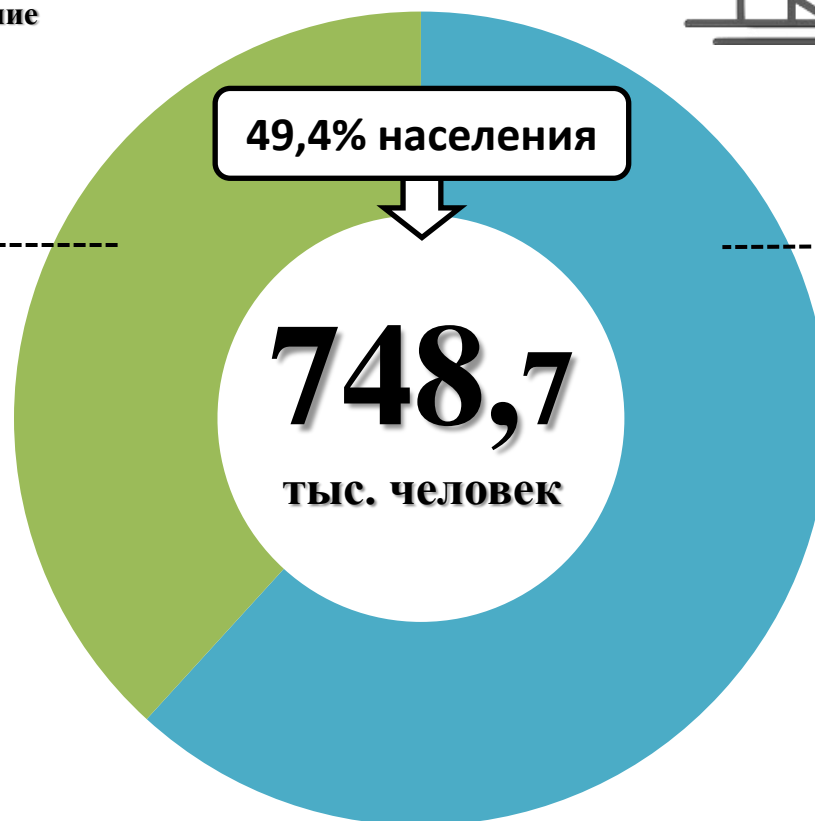

# МУЖСКОЕ НАСЕЛЕНИЕ ЧЕЧЕНСКОЙ РЕСПУБЛИКИ

на 1 января 2022 г.

**462,4**

сельское население

**286,2**

городское население

**118,9**

тыс. человек

в возрасте  
18 – 27 лет  
включительно

**28,42**

лет

средний  
возраст